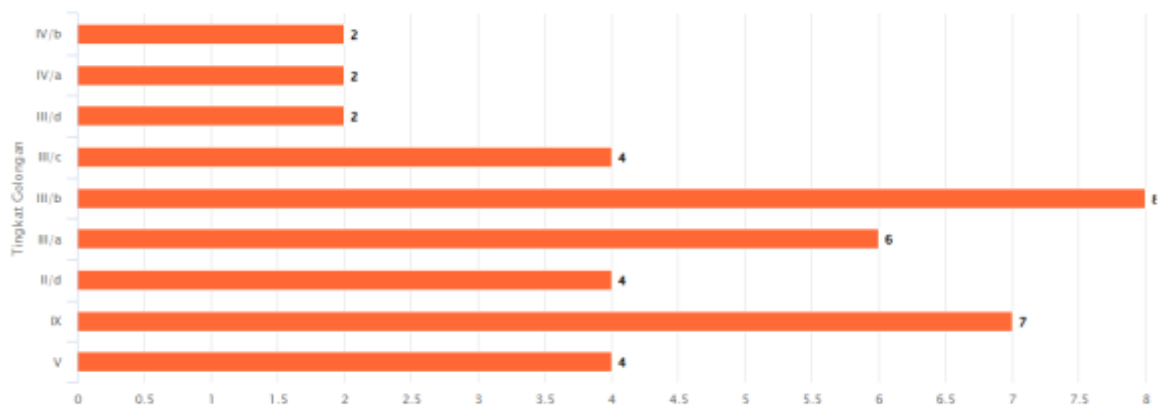

**STATISTIK PEGAWAI PENGADILAN AGAMA KUDUS TRIWULAN 1 TAHUN 2026
BERDASARKAN TINGKAT GOLONGAN PEGAWAI**

Tingkat Golongan Pegawai