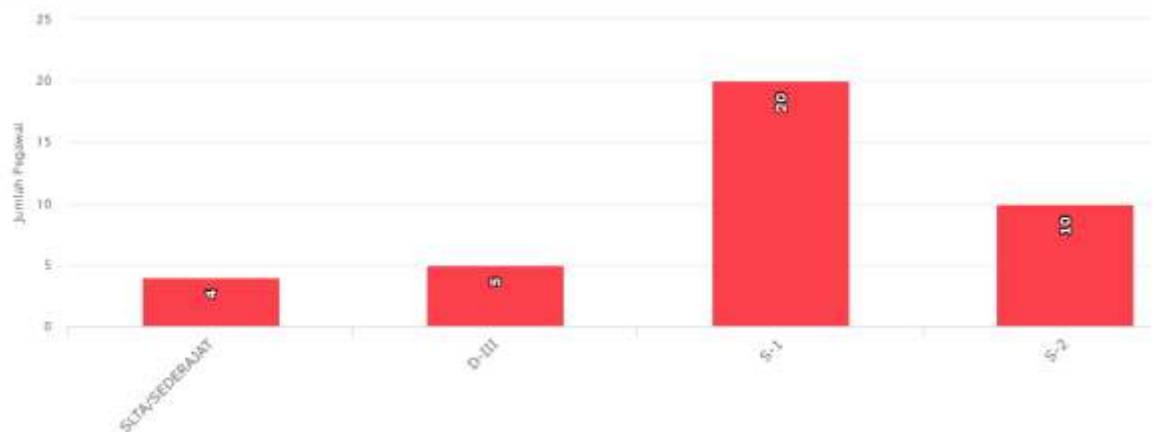

**STATISTIK PEGAWAI PENGADILAN AGAMA KUDUS TRIWULAN 1 TAHUN 2026
BERDASARKAN TINGKAT PENDIDIKAN PEGAWAI**

Tingkat Pendidikan Pegawai