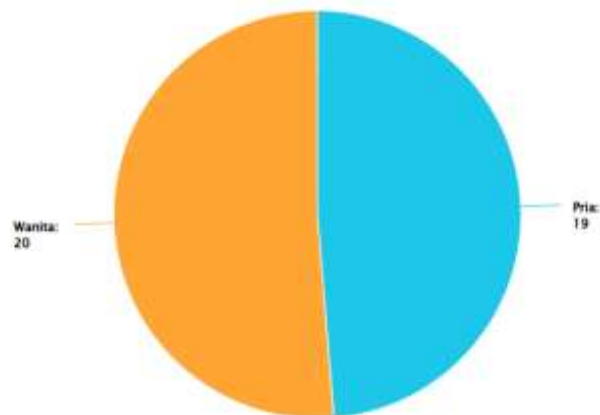

STATISTIK PEGAWAI PENGADILAN AGAMA KUDUS TRIWULAN 1 TAHUN 2026

BERDASARKAN TINGKAT JABATAN

Tingkat Jabatan Pegawai

STATISTIK PEGAWAI PENGADILAN AGAMA KUDUS TRIWULAN 1 TAHUN 2026

BERDASARKAN JENIS KELAMIN

Statistik Jenis Kelamin Pegawai